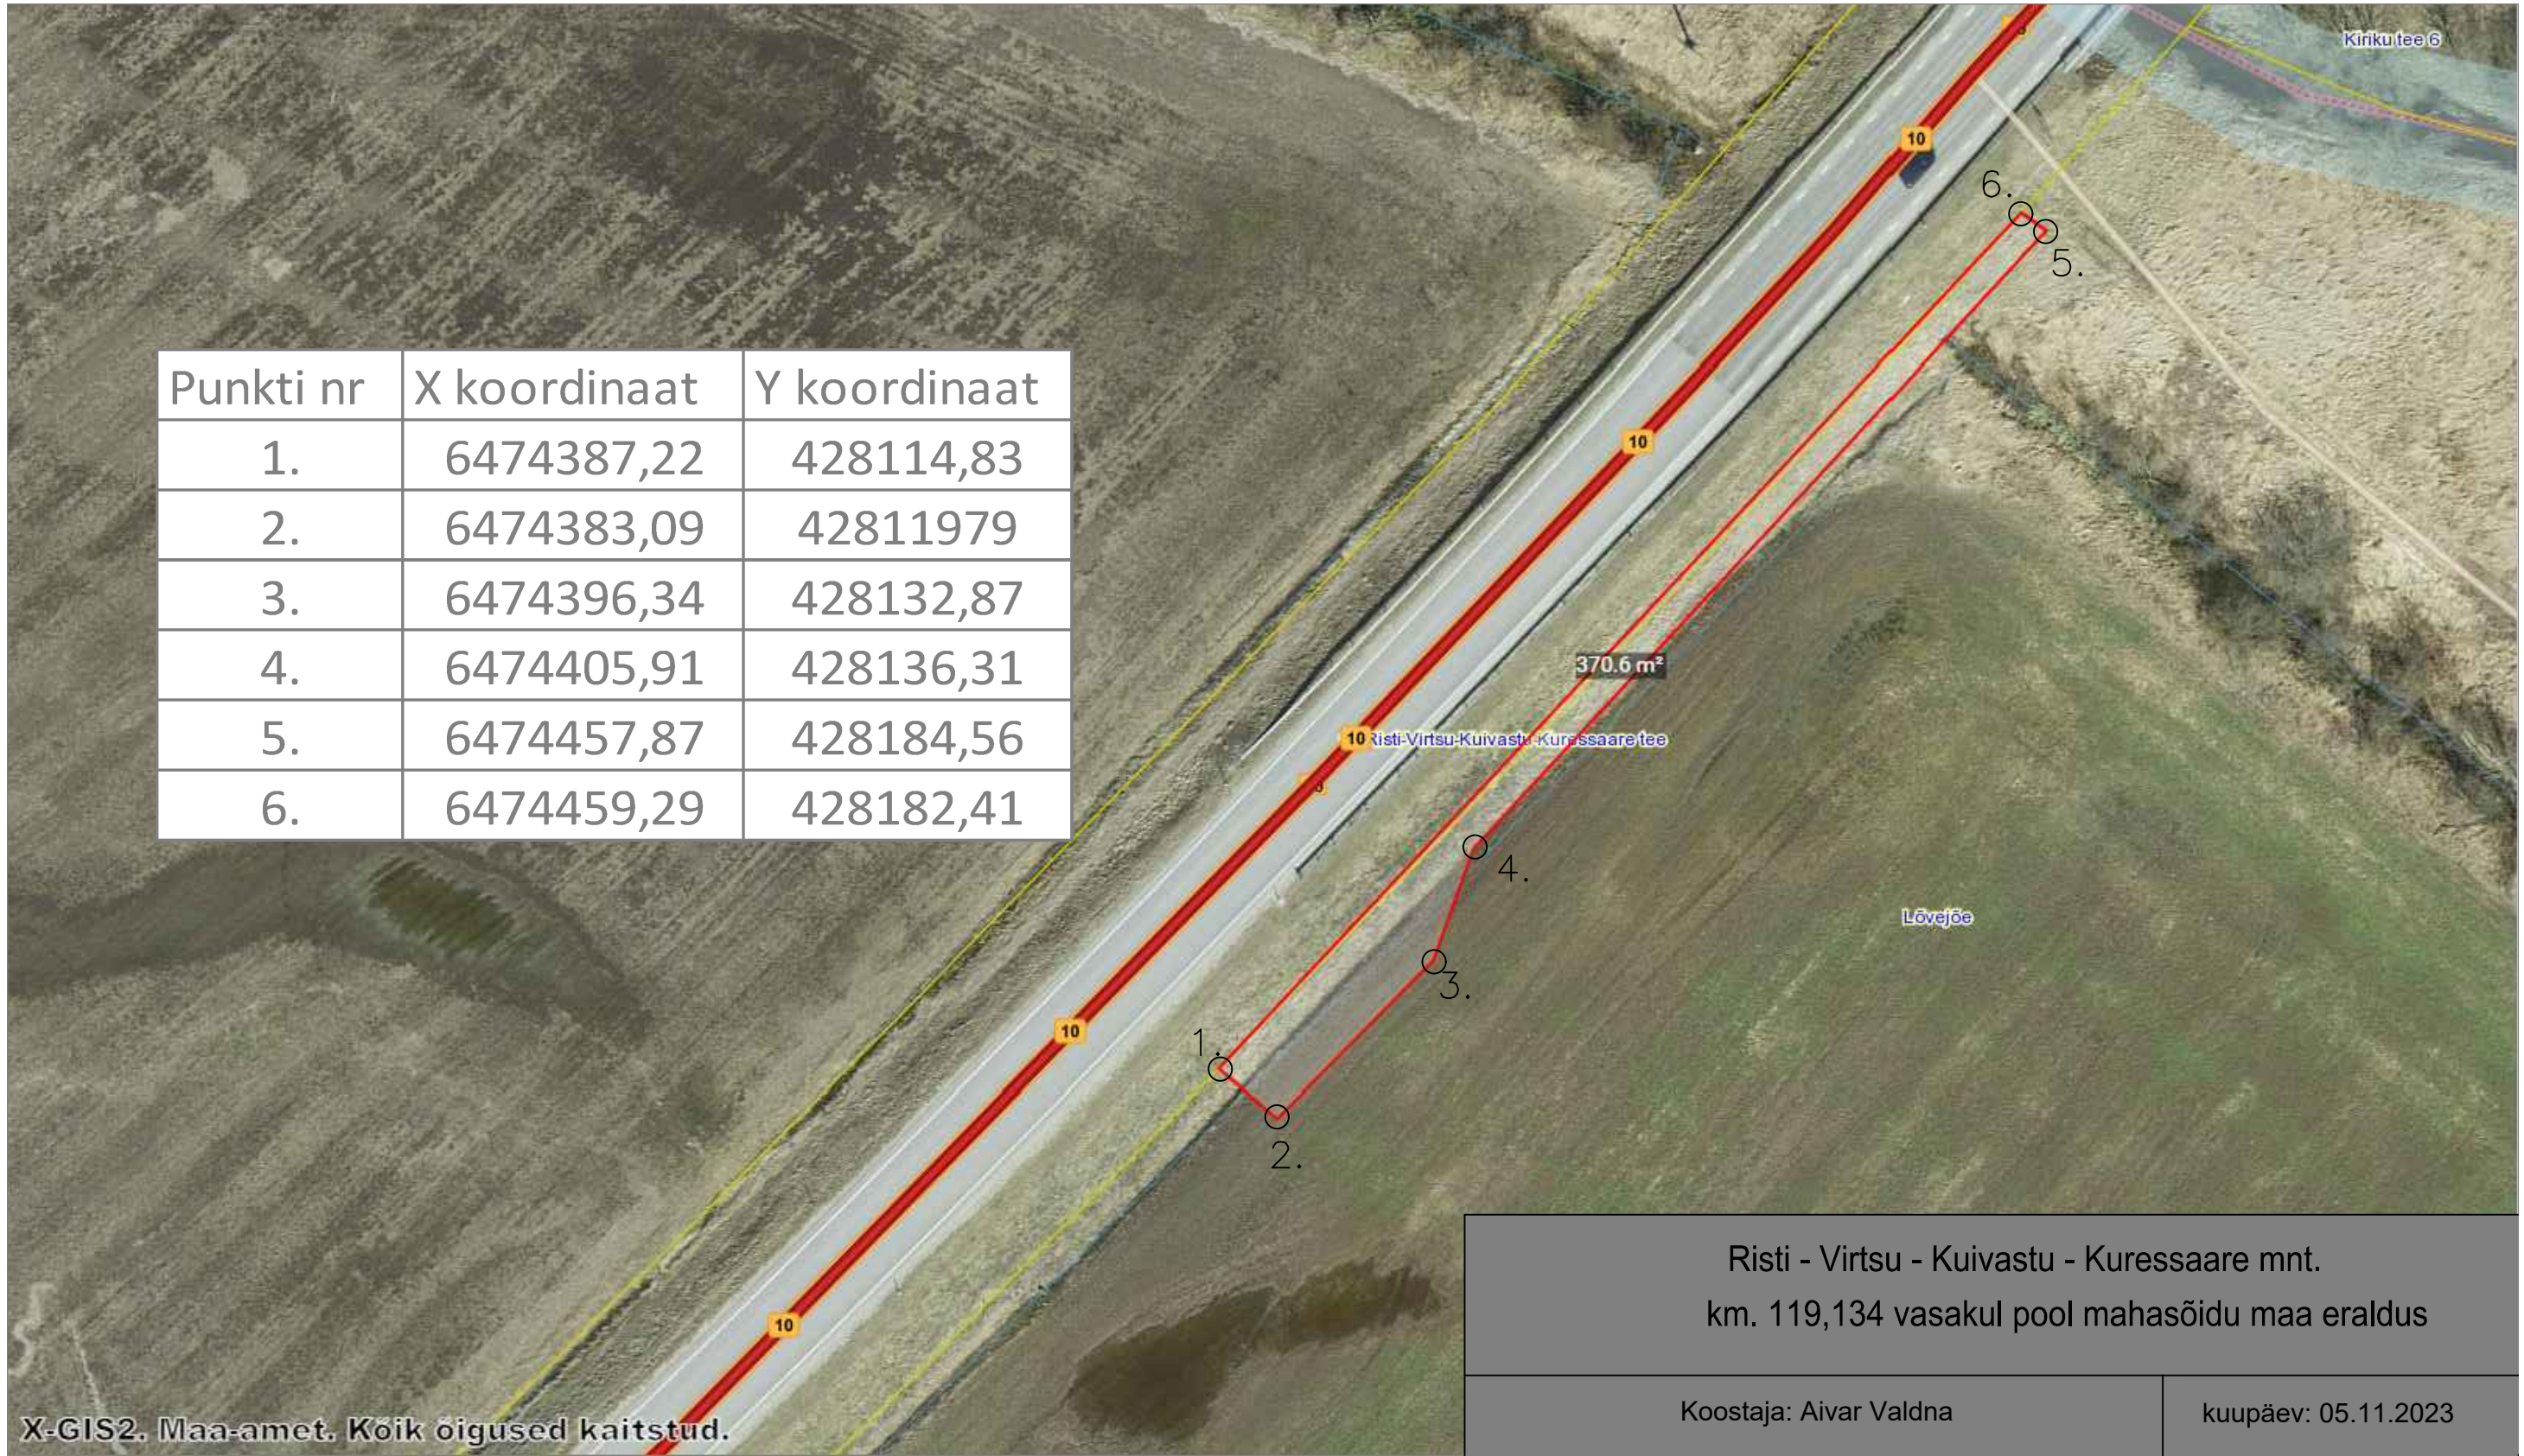

Punkti nr	X koordinaat	Y koordinaat
1.	6474387,22	428114,83
2.	6474383,09	42811979
3.	6474396,34	428132,87
4.	6474405,91	428136,31
5.	6474457,87	428184,56
6.	6474459,29	428182,41

Risti - Virtsu - Kuivastu - Kuressaare mnt.  
km. 119,134 vasakul pool mahasõidu maa eraldus